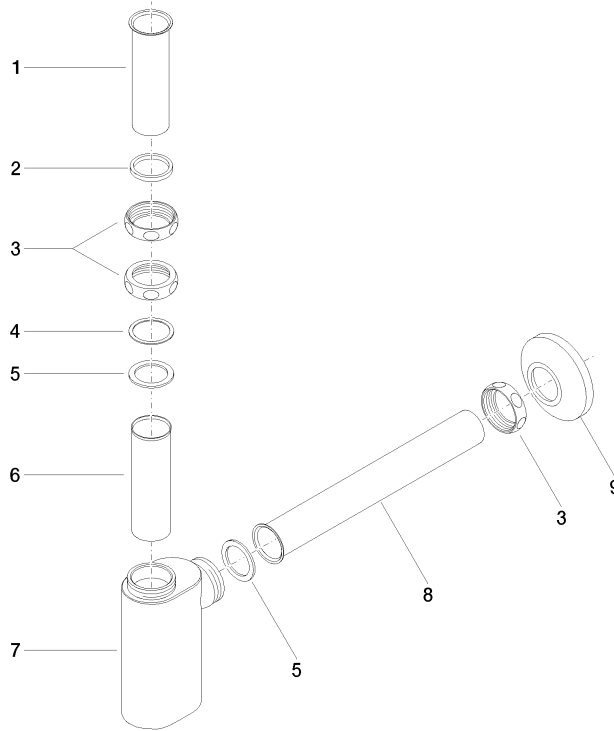

10 040 970

- Roseta Ø 80 mm

	Dark Platinum cepillado	10 040 970-99
	Cromo	10 040 970-00
	Platino cepillado	10 040 970-06
	Platino	10 040 970-08
	Latón (Oro 23k)	10 040 970-09
	Dark Chrome	10 040 970-19
	Latón cepillado (Oro 23k)	10 040 970-28
	Champagne cepillado (Oro 22k)	10 040 970-46
	Champagne (Oro 22k)	10 040 970-47

10 040 970

mm [inches]

10 040 970

Piezas para otros acabados pueden encontrarse aquí:  
Cromo

**Lista de piezas de recambios**

N°	Número de artículo	Denominación	Cantidad de montaje	Plazo de entrega
1	09 28 23 005-99	Tubo Ø 32 x 0,75 x 110 mm - Dark Platinum cepillado	1	30
2	09 14 05 017 90	sello	1	2
3	09 23 30 015-99	tuerca	3	30
4	09 28 10 003 90	anillo	1	2
5	09 14 05 016 90	Junta NBR 70 39,0 x 29,0 x 2,0 mm -	2	2
6	09 28 23 006 90	tubo	1	2
7	09 19 22 080-99	carcasa	1	30
8	09 28 23 002-99	tubo	1	30
9	90 27 01 015 00-99	roseta	1	30